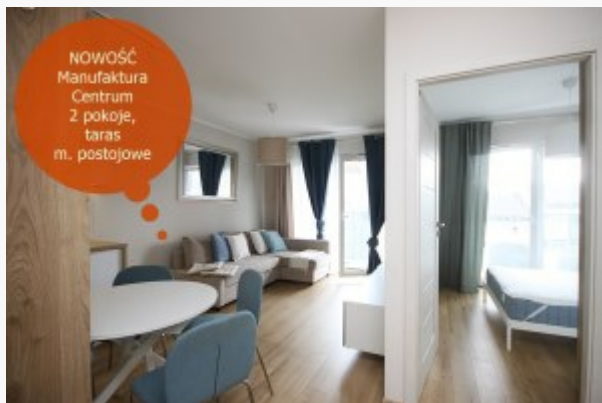

Czynsz najmu: 2900.00 zł

Zdjęcie

Opis

NOWOŚĆ!

Komfortowe, 2 pokojowe mieszkanie usytuowane w kameralnej inwestycji NOWA MANUFATURA ul. Kościuszki. Lokal niezwykle słoneczny o południowej wystawie okien, otoczony obszernym balkonem. Całkowicie umeblowany i wyposażony aneks kuchenny, wygodny salon z aneksem jadalnym, ustawna sypialnia z obszerną szafą garderobianą, klimatyczna łazienka z kabiną prysznicową i pralką.

Całość utrzymana w jasnych, pastelowych tonacjach, funkcjonalnie urządzona i wyposażona.

Do lokalu przynależy m.postojowe w garażu podziemnym w dodatkowej opłacie 250pln.

Wyjątkowa lokalizacja: Osiedle położone tuż u zbiegu ul. Pułaskiego i Kościuszki, z dostępem do licznych węzłów komunikacji miejskiej (autobusy i tramwaje), w sąsiedztwie znajduje się również Dworzec Główny, w odległości spacerowej Galeria Wroclavia, Arkady, CH Renoma; kina studyjne i komercyjne, Park Miejski, Fosa.